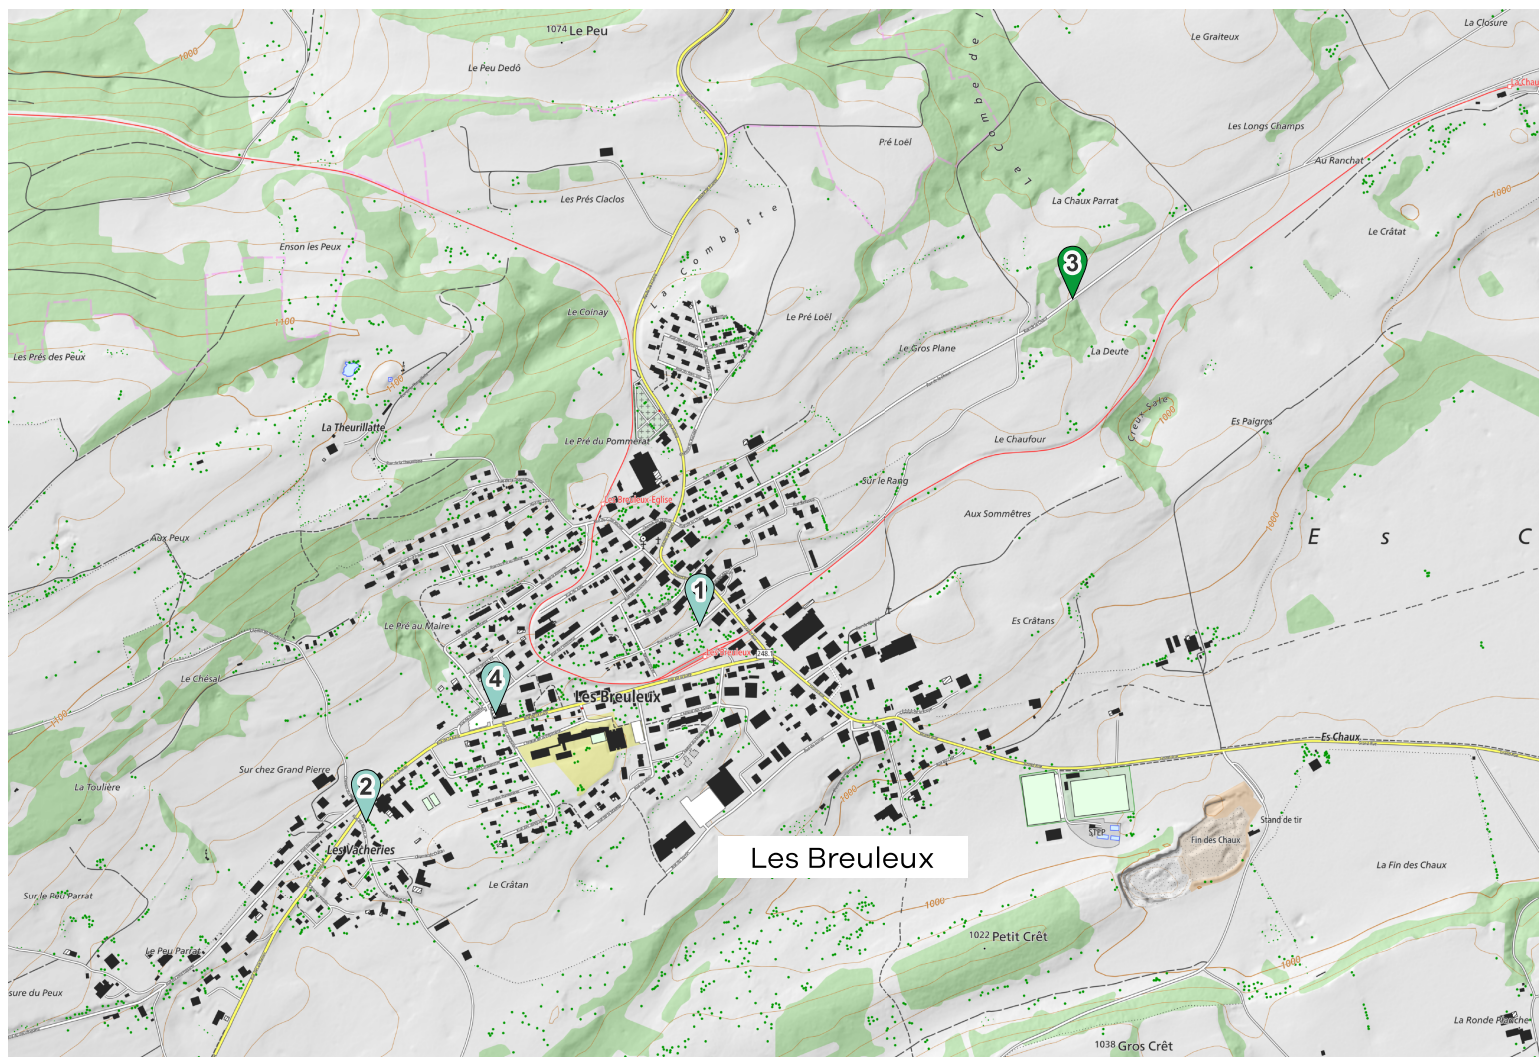

2024

MEMO Déchets

Votre guide des déchets

Données swisstopo 10.2023

Nos déchets sont des ressources : **préservons-les** ensemble.
Évitons le gaspillage, trions et valorisons.

Les Breuleux

vadec
Réseau de valorisation
des déchets - Arc jurassien